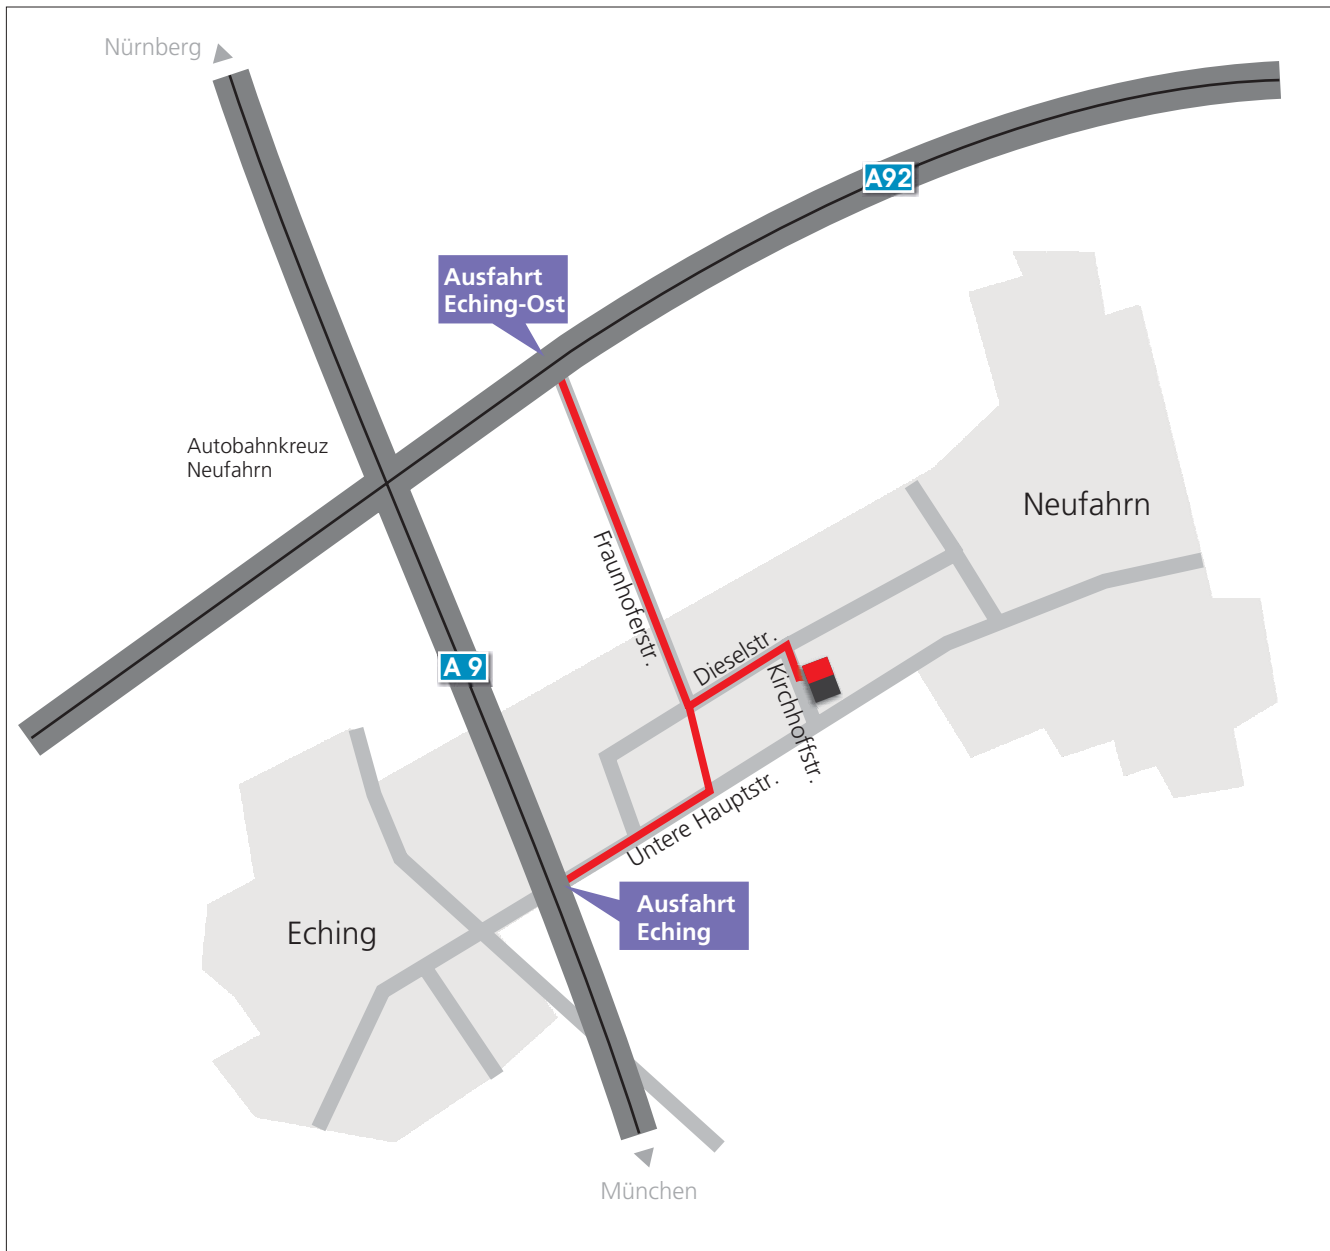

Anfahrtsskizze Service-Center Bayern

Kommen Sie über die **A 92** nehmen Sie die Ausfahrt **Nr. 4 Eching Ost**.

Nach ca. 1 km fahren Sie an der 1. Ampel nach links in die Dieselstraße.

Nach 500 m erreichen Sie die Kirchhoffstraße. In diese biegen Sie rechts ab und erreichen nach 250 m das Service-Center.

Wenn Sie zur Anfahrt die **A 9** benutzen, nehmen Sie die Ausfahrt **Nr. 69 Eching** und biegen dann rechts auf die Untere Hauptstraße in Richtung Neufahrn ab.

Überqueren Sie die erste Ampel nach ca. 500m (Liebigstraße) und biegen Sie nach 900m links in die Fraunhoferstraße ein. Nach 300 m biegen Sie rechts ab in die Dieselstraße.